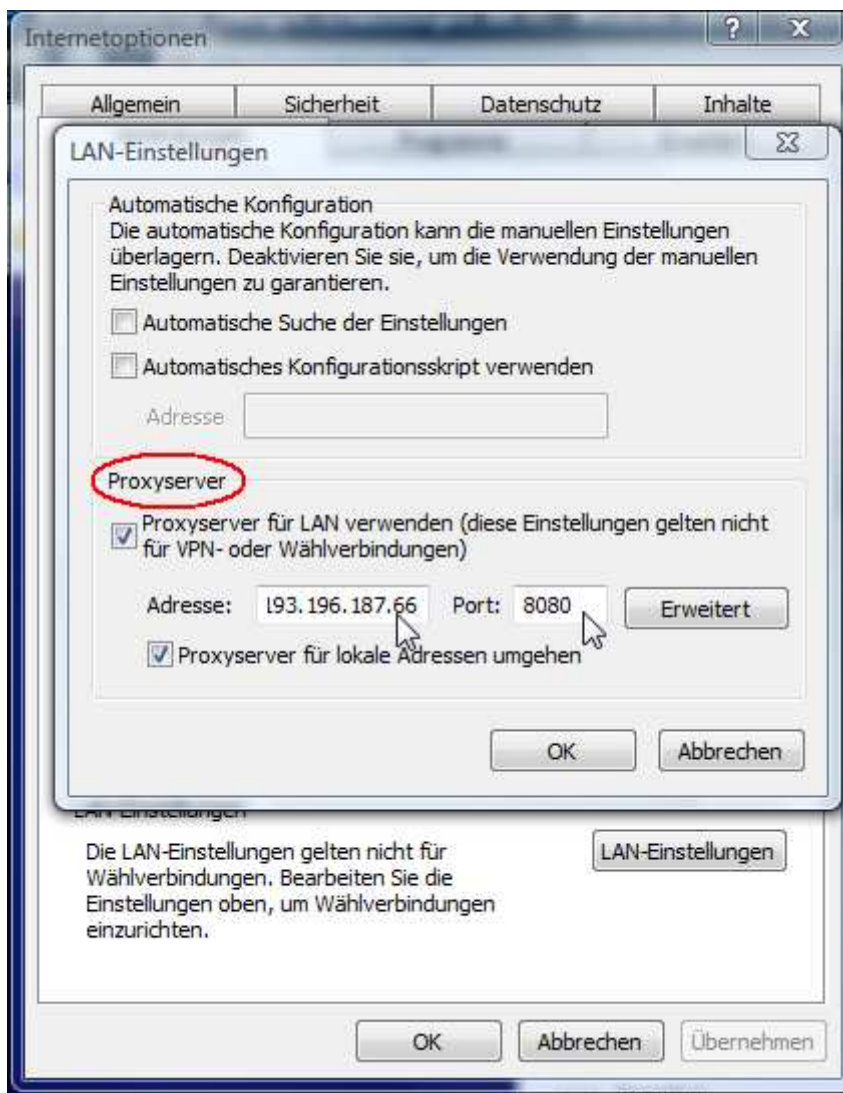

Lehre

- **Der verschlüsselte Lehre-Zugang steht allen Studierenden, Lehrenden und Mitarbeitern offen.**

Aus dem WLAN *Lehre* ist bei Bedarf ein Zugriff auf das Lehre-Netzwerk der BA VS möglich, entweder per WebAccess oder per Novell-Client.

Für den Zugriff auf das Internet muss jedoch im Browser der Proxy 193.196.187.66 Port 8080 gesetzt sein.

Proxy-Eintrag im IE7

Danach wird die Verbindung hergestellt ...

... die zusätzlichen Anmeldeinformationen eingeben, ..