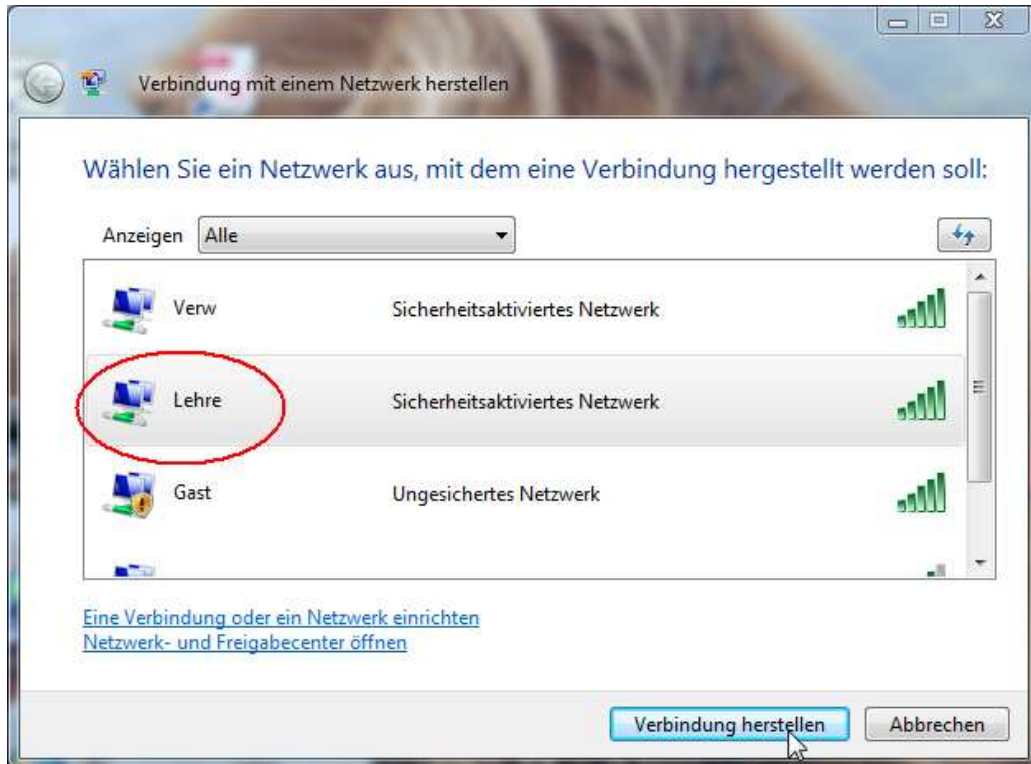

Lehre

- **Der verschlüsselte Lehre-Zugang steht allen Studierenden, Lehrenden und Mitarbeitern offen.**

Aus dem WLAN *Lehre* ist bei Bedarf ein Zugriff auf das Lehre-Netzwerk der BA VS möglich, entweder per WebAccess oder per Novell-Client.

Für den Zugriff auf das Internet muss jedoch im Browser der Proxy 193.196.187.66 Port 8080 gesetzt sein.

Proxy-Eintrag im IE7

Danach wird die Verbindung hergestellt ...

... die zusätzlichen Anmeldeinformationen eingeben, ..